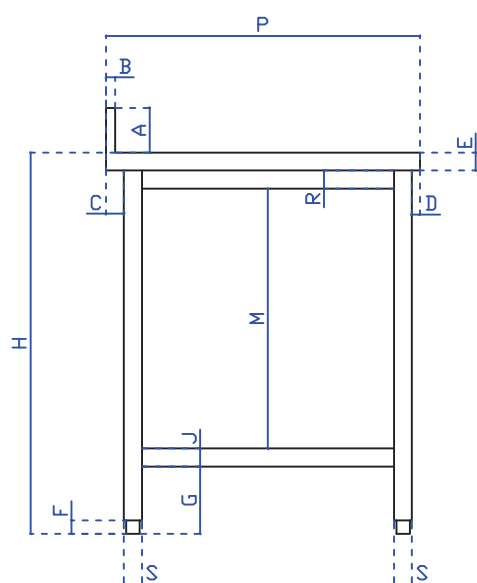

TGE ... / 7 AR

Il Lattoniere Srl

PUGLIA INOX Divisione Arredamenti

Uffici- Produzione
C.da Crisete Z.I. Grottaglie (TA)

Tel. 099.5623942-099.5623757

Fax 099.5624084

commerciale@pugliainox.com

info@pugliainox.com

OGGETTO: SCHEDA TECNICA

DATA : 05 - 06 - 2015

MATERIALE : ACCIAIO INOX

CODICE ARTICOLO: TGE ... /7AR

VERIFICATO

Pag. 1 di 2

Il disegno e tutte le informazioni che vi sono contenute sono di esclusiva proprietà de' "IL LATTONIERE S.r.l." e non possono essere copiate, riprodotti, resi pubblici senza autorizzazione scritta del proprietario