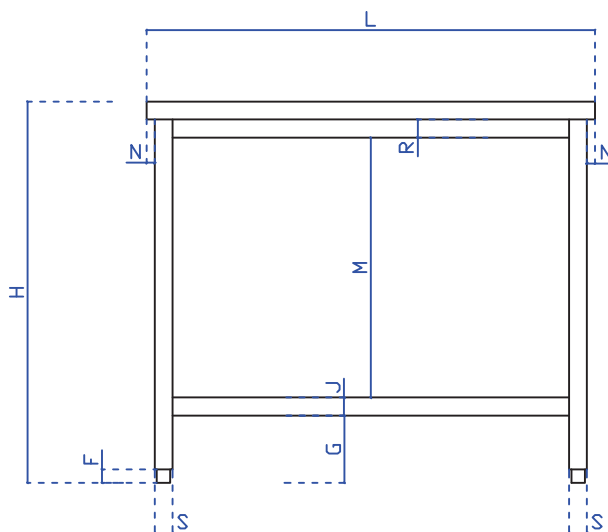

TGE ... / 7 AR

Il Lattoniere Srl

PUGLIA INOX Divisione Arredamenti

Uffici- Produzione
C.da Crisete Z.I. Grottaglie (TA)

Tel. 099.5623942-099.5623757

Fax 099.5624084

commerciale@pugliainox.com

info@pugliainox.com

OGGETTO: SCHEDA TECNICA

DATA : 05 - 06 - 2015

MATERIALE : ACCIAIO INOX

CODICE ARTICOLO: TGE ... /7AR

VERIFICATO

Pag. 1 di 2

Il disegno e tutte le informazioni che vi sono contenute sono di esclusiva proprietà de' "IL LATTONIERE S.r.l." e non possono essere copiate, riprodotti, resi pubblici senza autorizzazione scritta del proprietario