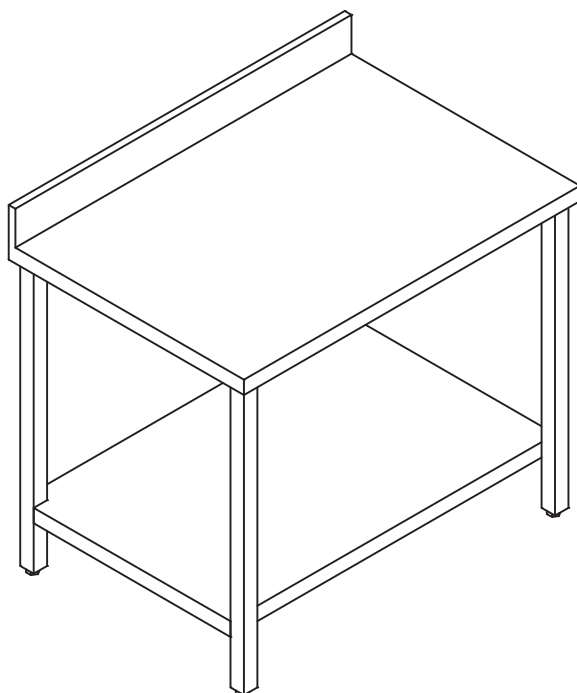

TGE ... / 7 AR

Il Lattoniere Srl

PUGLIA INOX Divisione Arredamenti

Uffici- Produzione
C.da Crisete Z.I. Grottaglie (TA)

Tel. 099.5623942-099.5623757

Fax 099.5624084

commerciale@pugliainox.com

info@pugliainox.com

OGGETTO: SCHEDA TECNICA

DATA : 05 - 06 - 2015

MATERIALE : ACCIAIO INOX

CODICE ARTICOLO: TGE ... /7AR

VERIFICATO

Pag. 1 di 2

Il disegno e tutte le informazioni che vi sono contenute sono di esclusiva proprietà de' "IL LATTONIERE S.r.l." e non possono essere copiate, riprodotti, resi pubblici senza autorizzazione scritta del proprietario